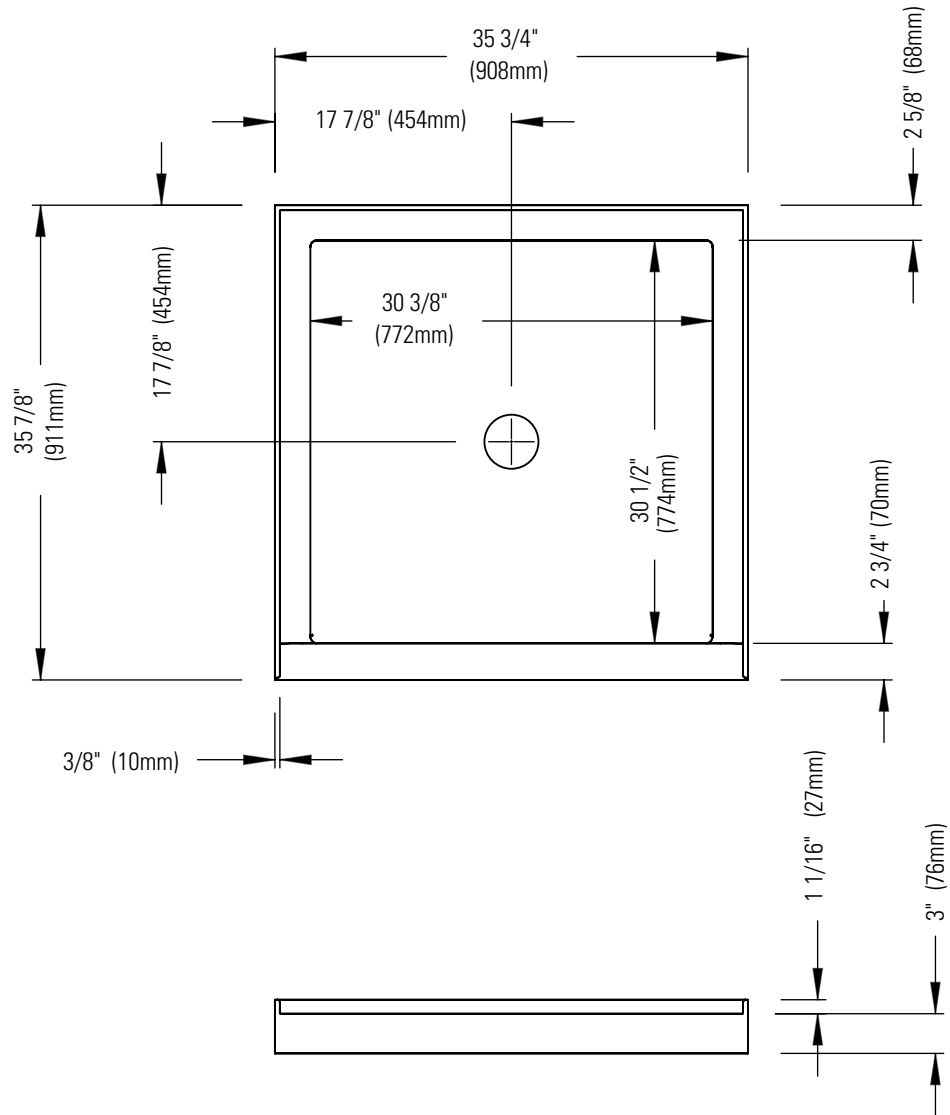

Produits Neptune
Rouge

IMPACT 3636 3B

Base de douche

*Toutes ces dimensions sont approximatives et sujettes à changements sans préavis.
Veuillez vous référer au guide d'installation avant d'installer l'unité.