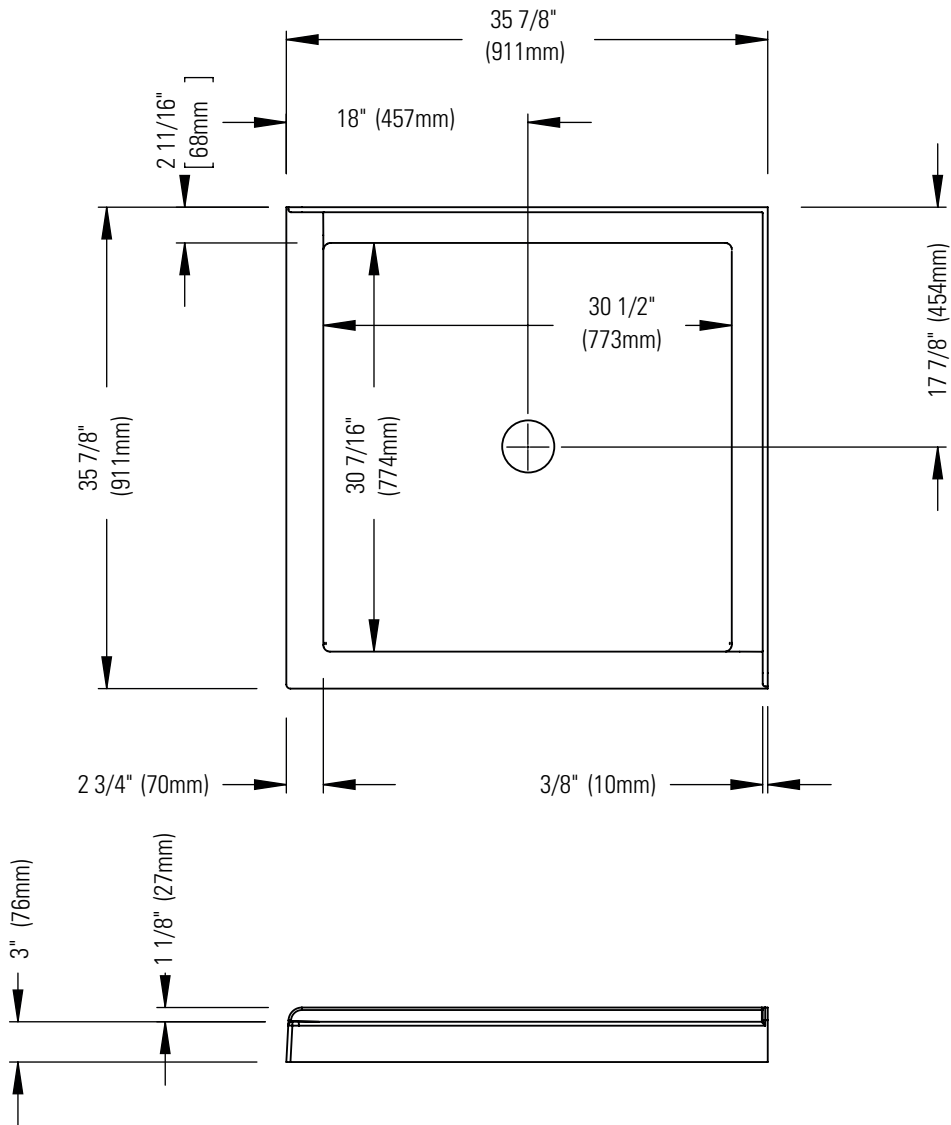

Produits Neptune
Rouge

IMPACT 3636 2B

Base de douche

*Toutes ces dimensions sont approximatives et sujettes à changements sans préavis.
Veuillez vous référer au guide d'installation avant d'installer l'unité.